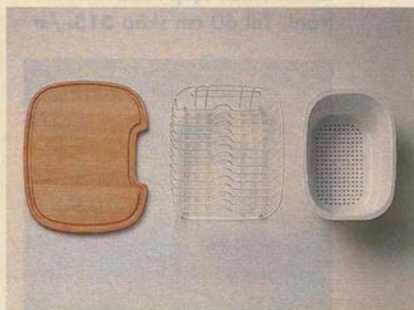

ATLANT tillbehörset till 1¾ ho **295.-**